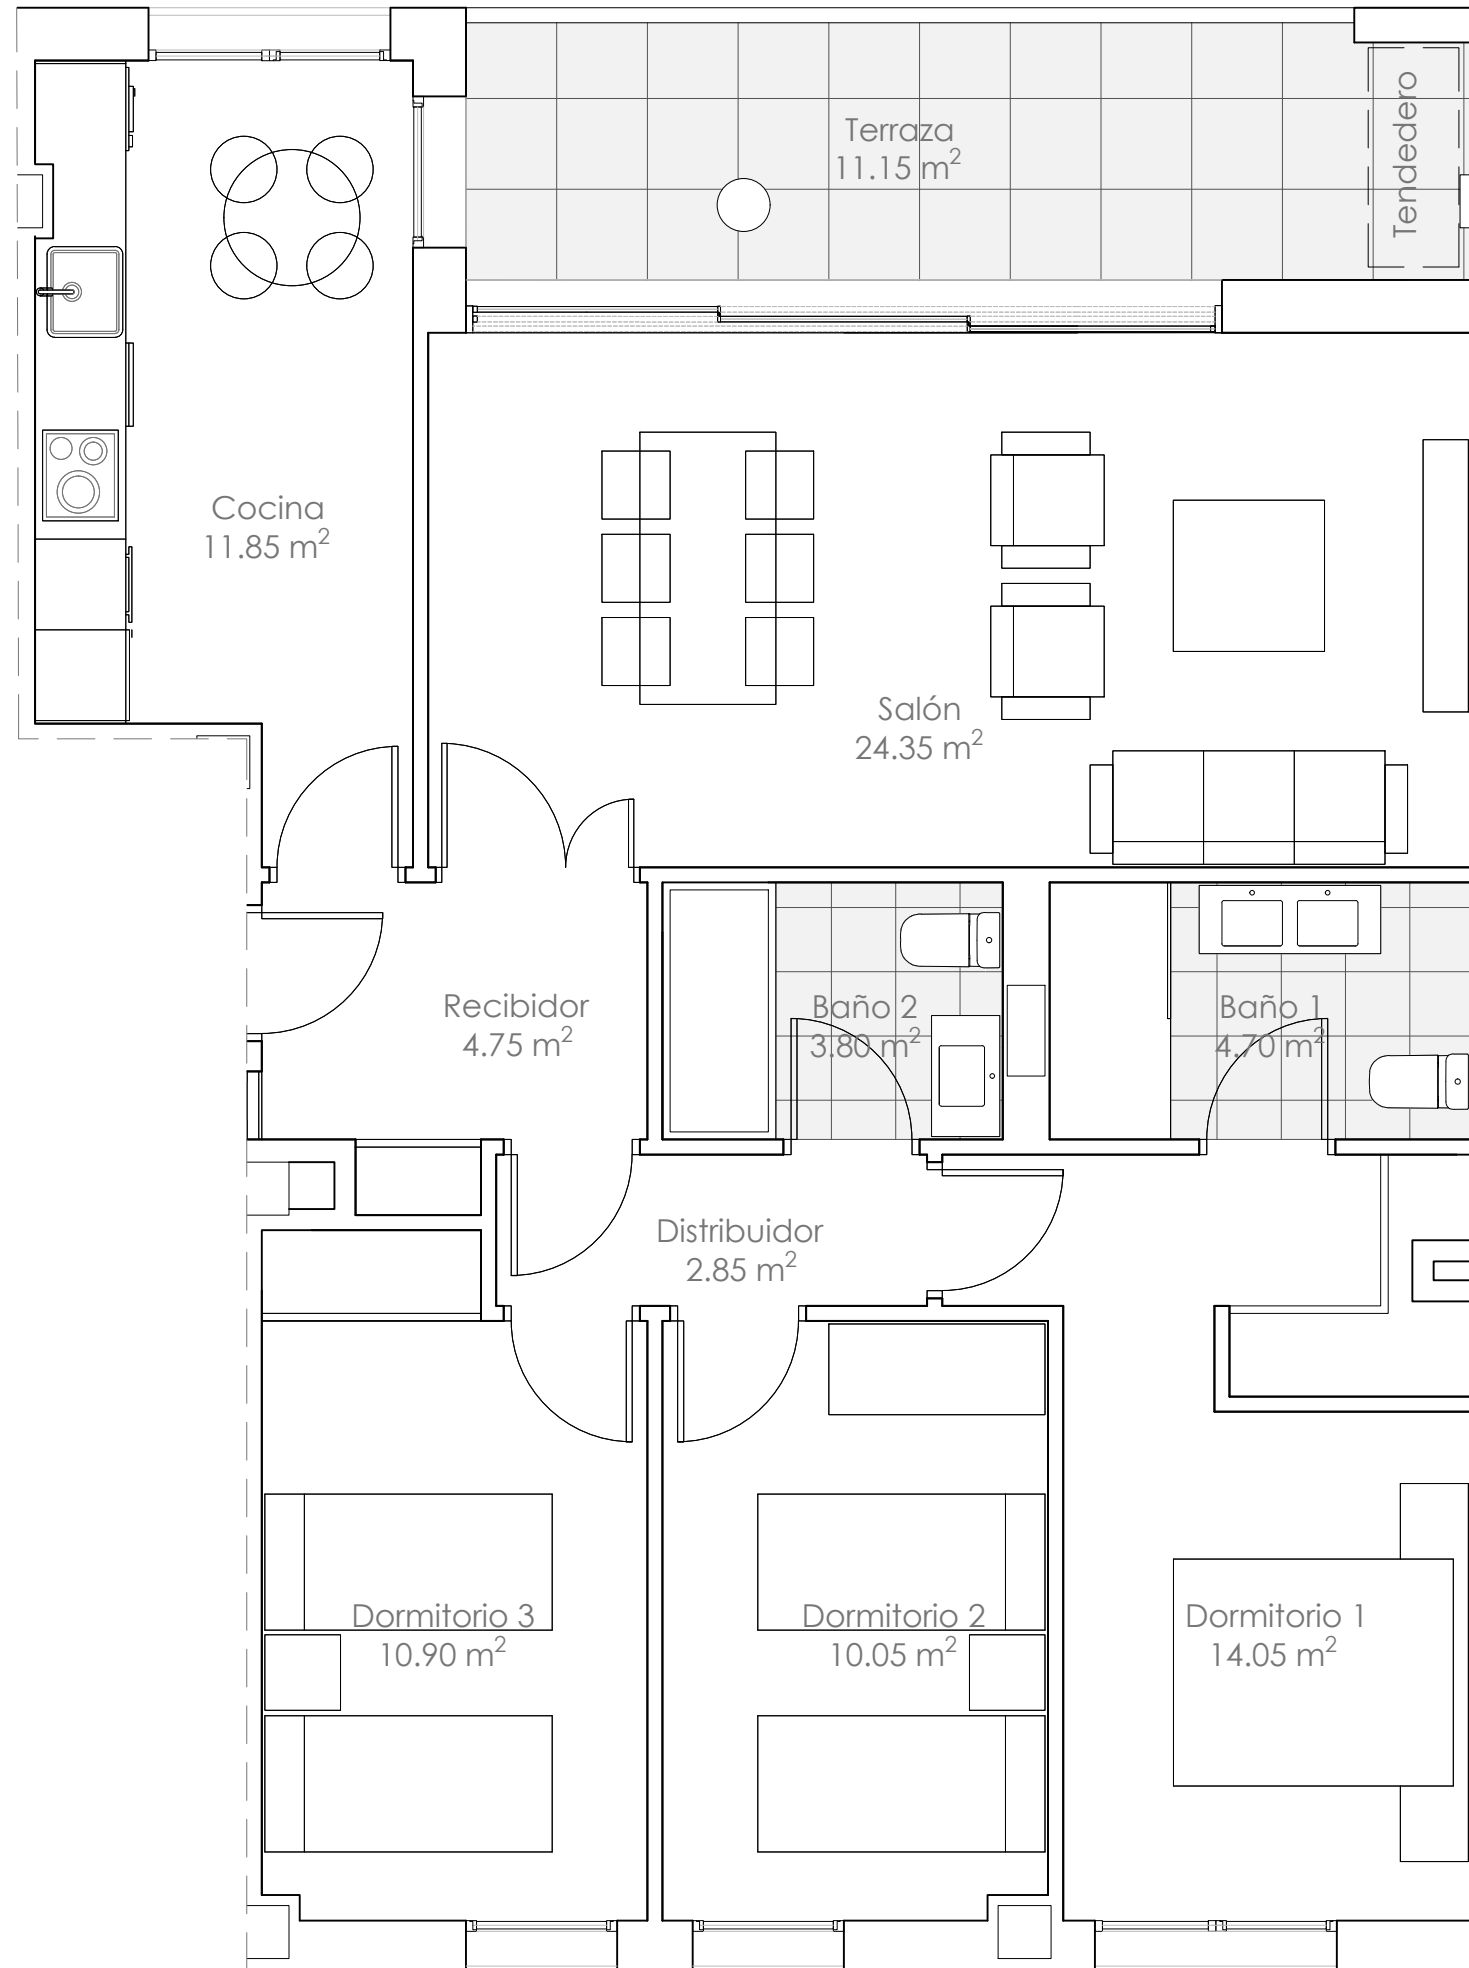

Escalera 4

Vivienda 10-30 A

Escalera 4

vivienda 10-30 A

- 3 Dormitorios -

Superficies Útiles (m²)

Superficie Útil Cerrada	87.30 m ²
Recibidor	4.75 m ²
Cocina	11.85 m ²
Salón comedor	24.35 m ²
Distribuidor	2.85 m ²
Baño 1	4.70 m ²
Baño 2	3.80 m ²
Dormitorio 1	14.05 m ²
Dormitorio 2	10.05 m ²
Dormitorio 3	10.90 m ²
Superficie Útil Abierta	11.15 m²
Superficie Útil TOTAL	98.45 m²