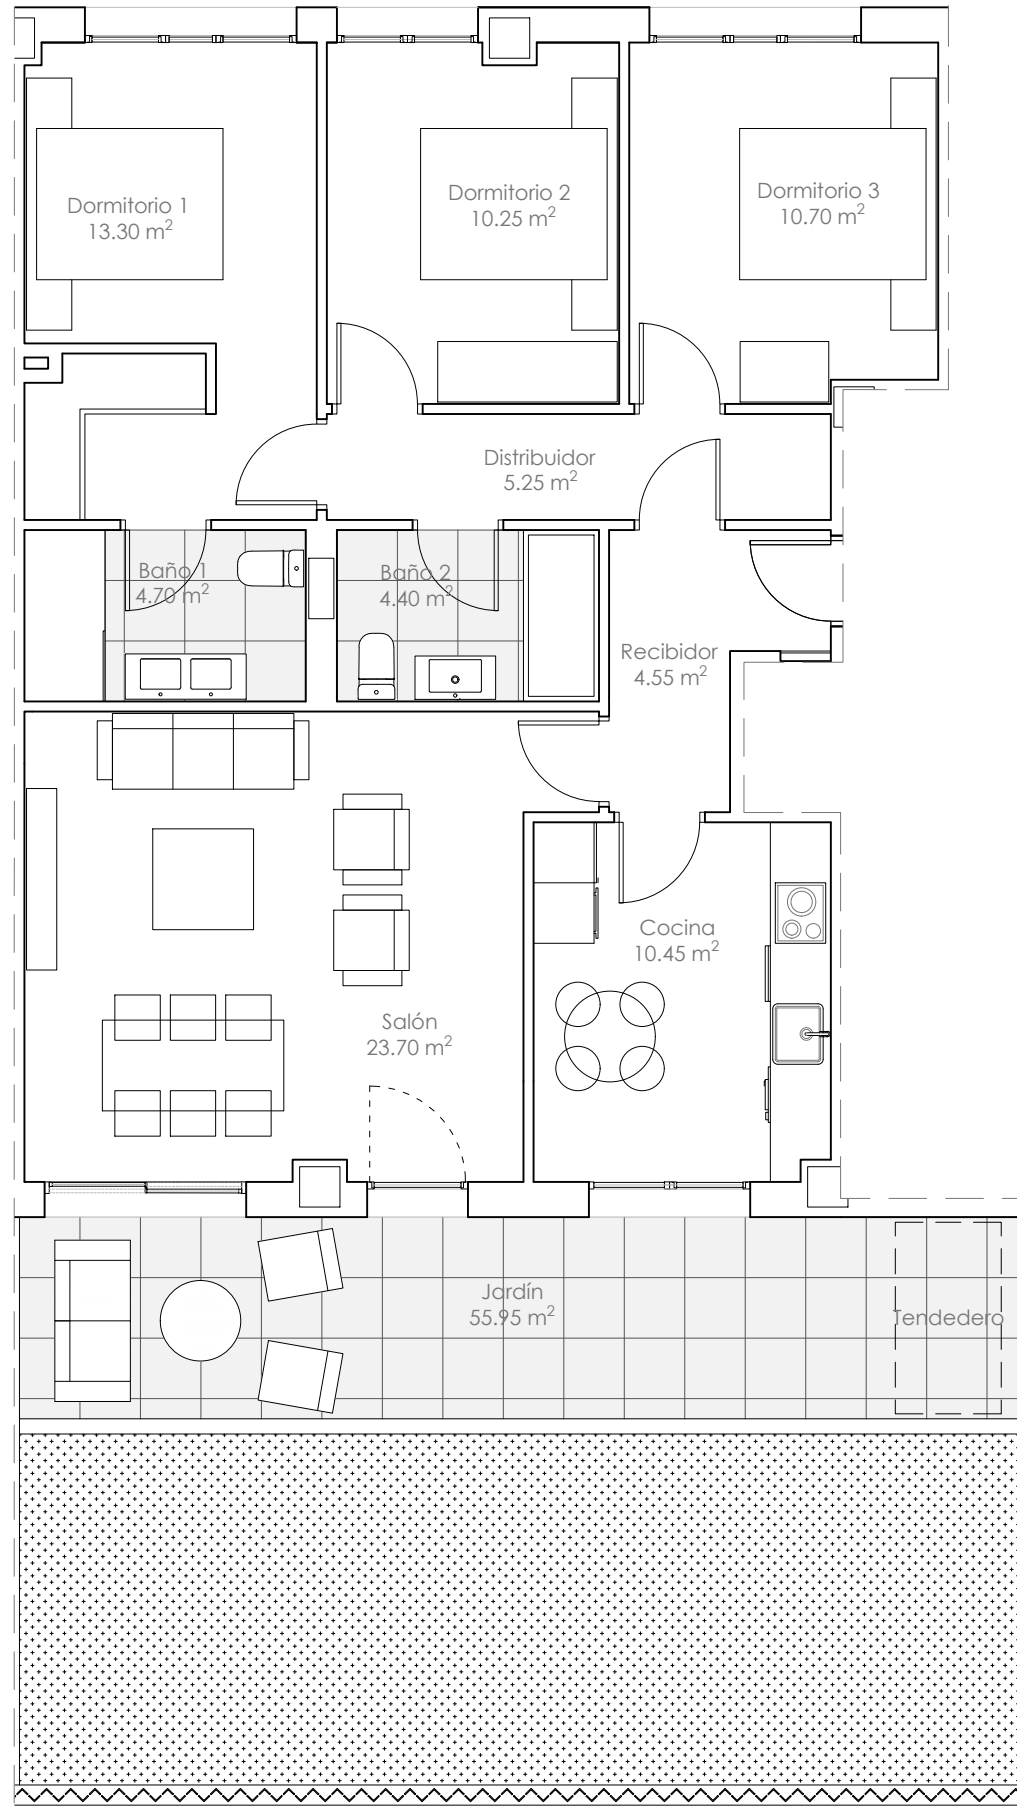

Escalera 3

Vivienda Baja B

Escalera 3

vivienda **Baja B**

- 3 Dormitorios -

Superficies Útiles (m²)

Superficie Útil Cerrada	87.30 m ²
Recibidor	4.55 m ²
Cocina	10.45 m ²
Salón comedor	23.70 m ²
Distribuidor	5.25 m ²
Baño 1	4.70 m ²
Baño 2	4.40 m ²
Dormitorio 1	13.30 m ²
Dormitorio 2	10.25 m ²
Dormitorio 3	10.70 m ²
Superficie Útil Abierta	55.95 m²
Superficie Útil TOTAL	143.25 m²