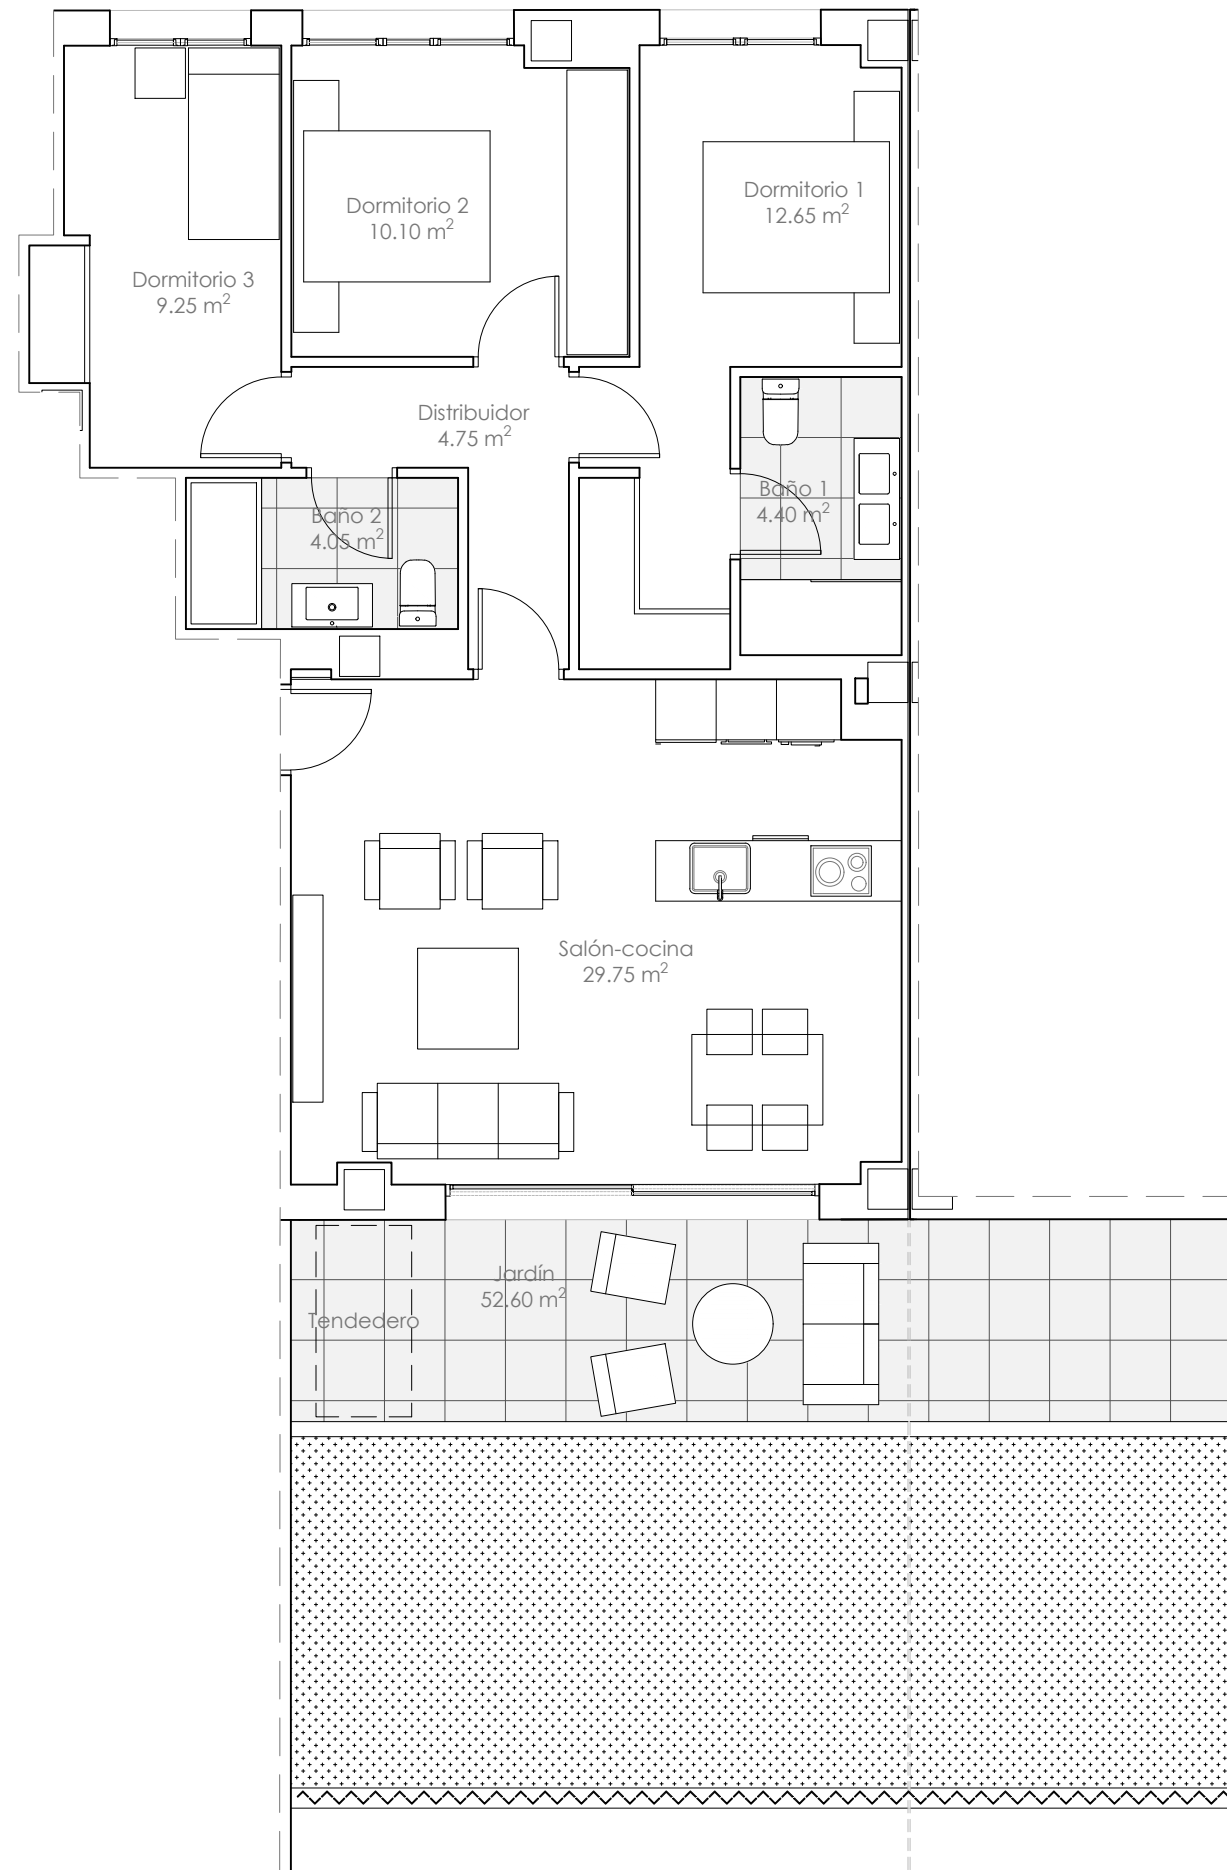

Escalera 3

Vivienda Baja A

Escalera 3

vivienda **Baja A**

- 3 Dormitorios -

Superficies Útiles (m²)

Superficie Útil Cerrada	74.95 m²
Salón cocina	29.75 m ²
Distribuidor	4.75 m ²
Baño 1	4.40 m ²
Baño 2	4.05 m ²
Dormitorio 1	12.65 m ²
Dormitorio 2	10.10 m ²
Dormitorio 3	9.25 m ²
Superficie Útil Abierta	52.60 m²
Superficie Útil TOTAL	127.55 m²