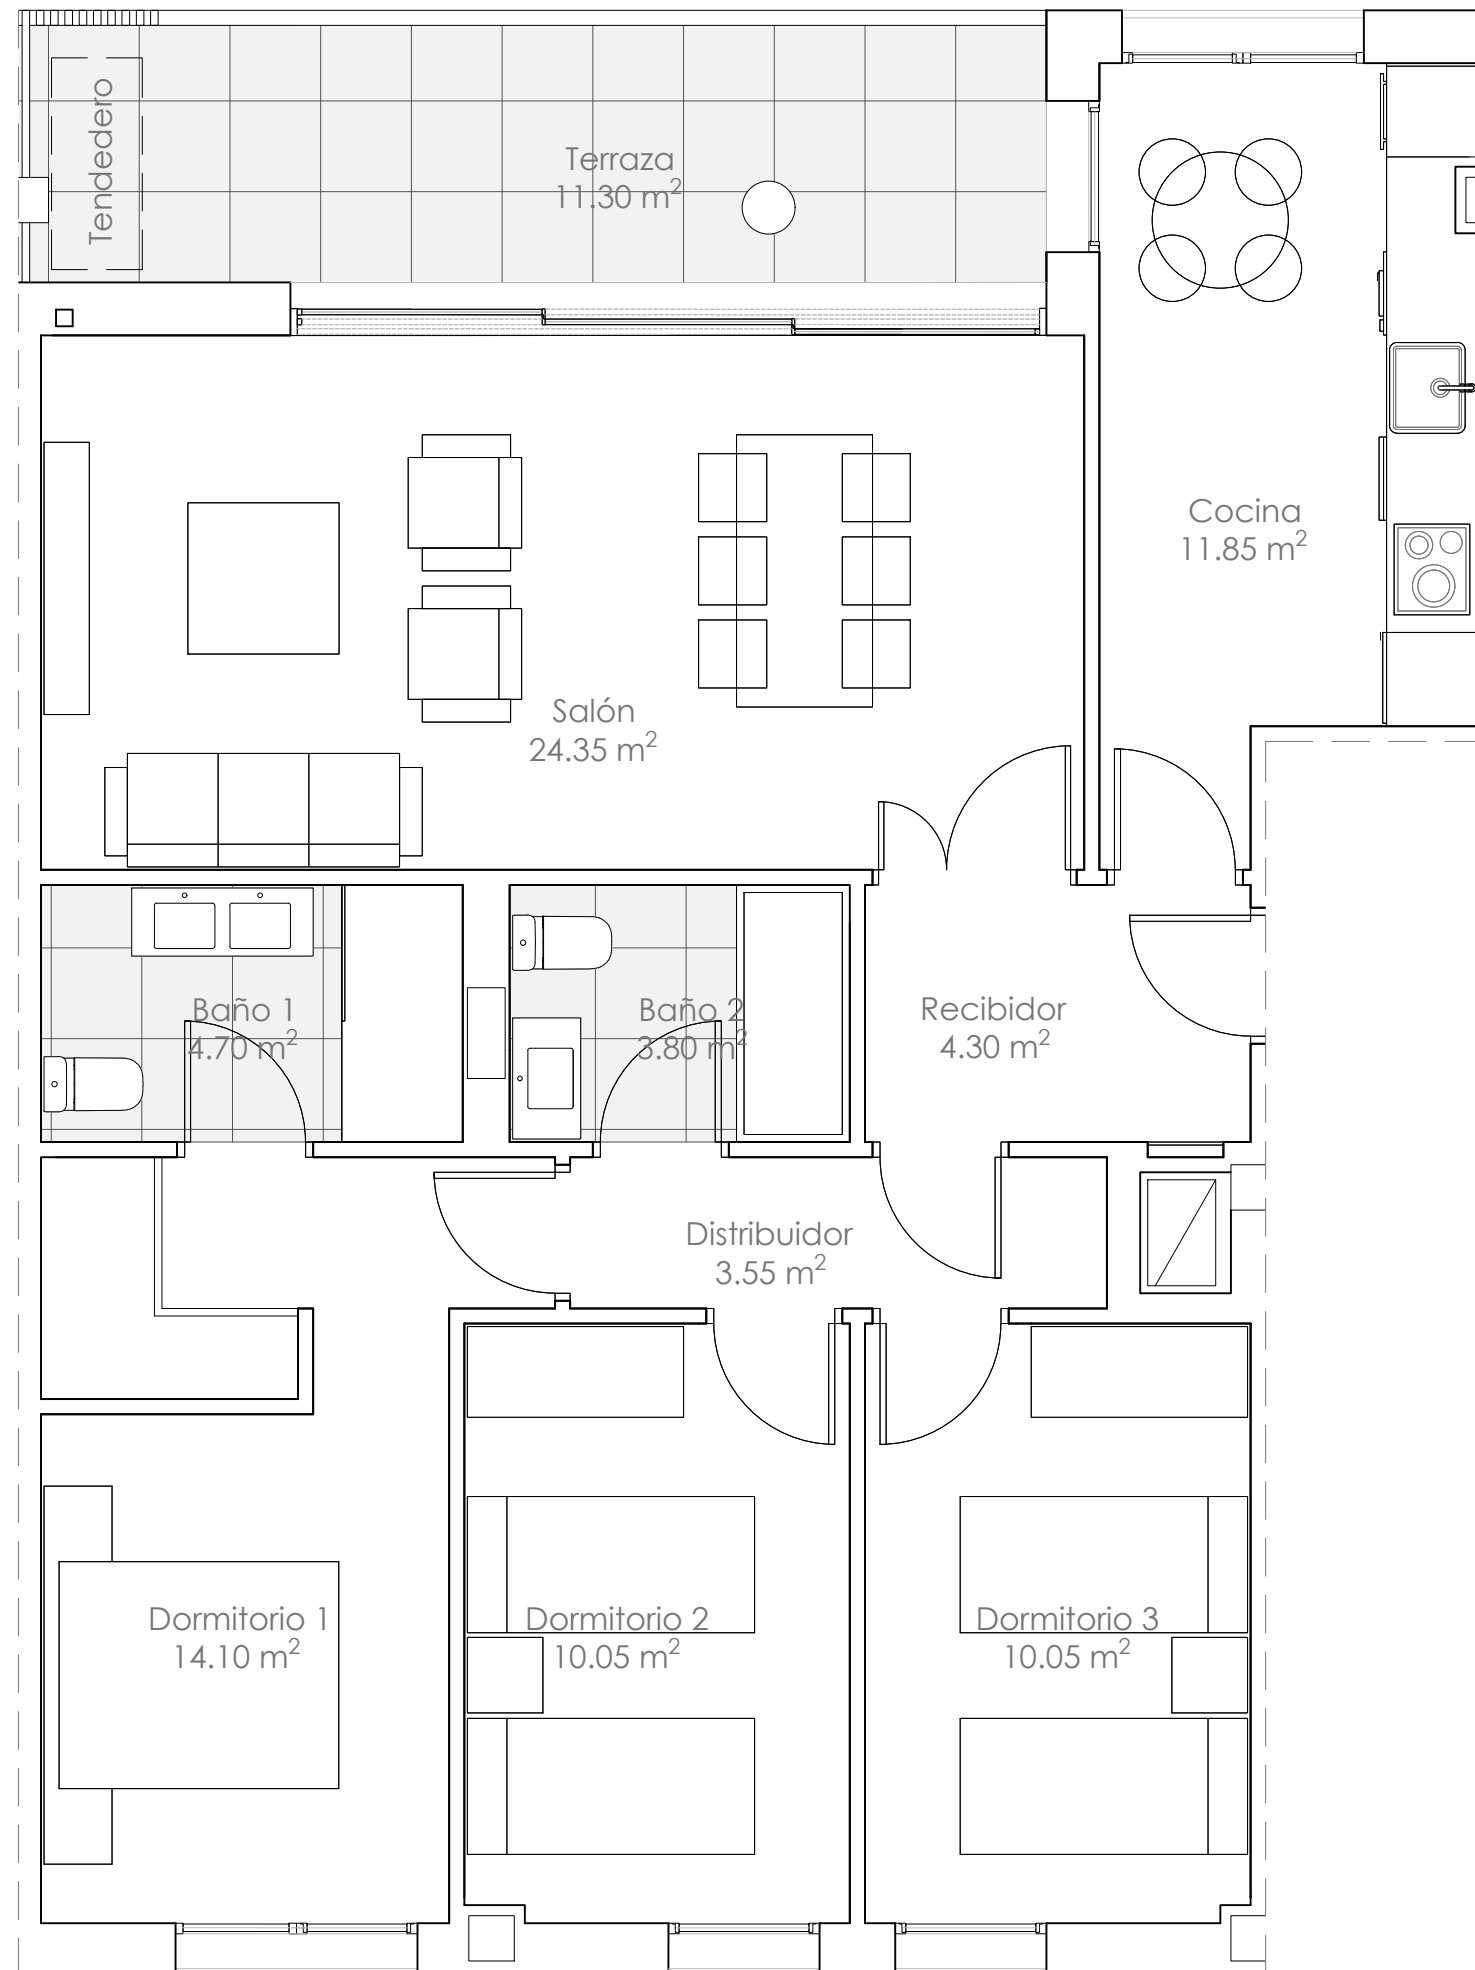

Escalera 3

Vivienda 40B

Escalera 3

vivienda 40 B

- 3 Dormitorios -

Superficies Útiles (m²)

Superficie Útil Cerrada	86.75 m²
Recibidor	4.30 m ²
Cocina	11.85 m ²
Salón comedor	24.35 m ²
Distribuidor	3.55 m ²
Baño 1	4.70 m ²
Baño 2	3.80 m ²
Dormitorio 1	14.10 m ²
Dormitorio 2	10.05 m ²
Dormitorio 3	10.05 m ²
Superficie Útil Abierta	11.30 m²
Superficie Útil TOTAL	98.05 m²