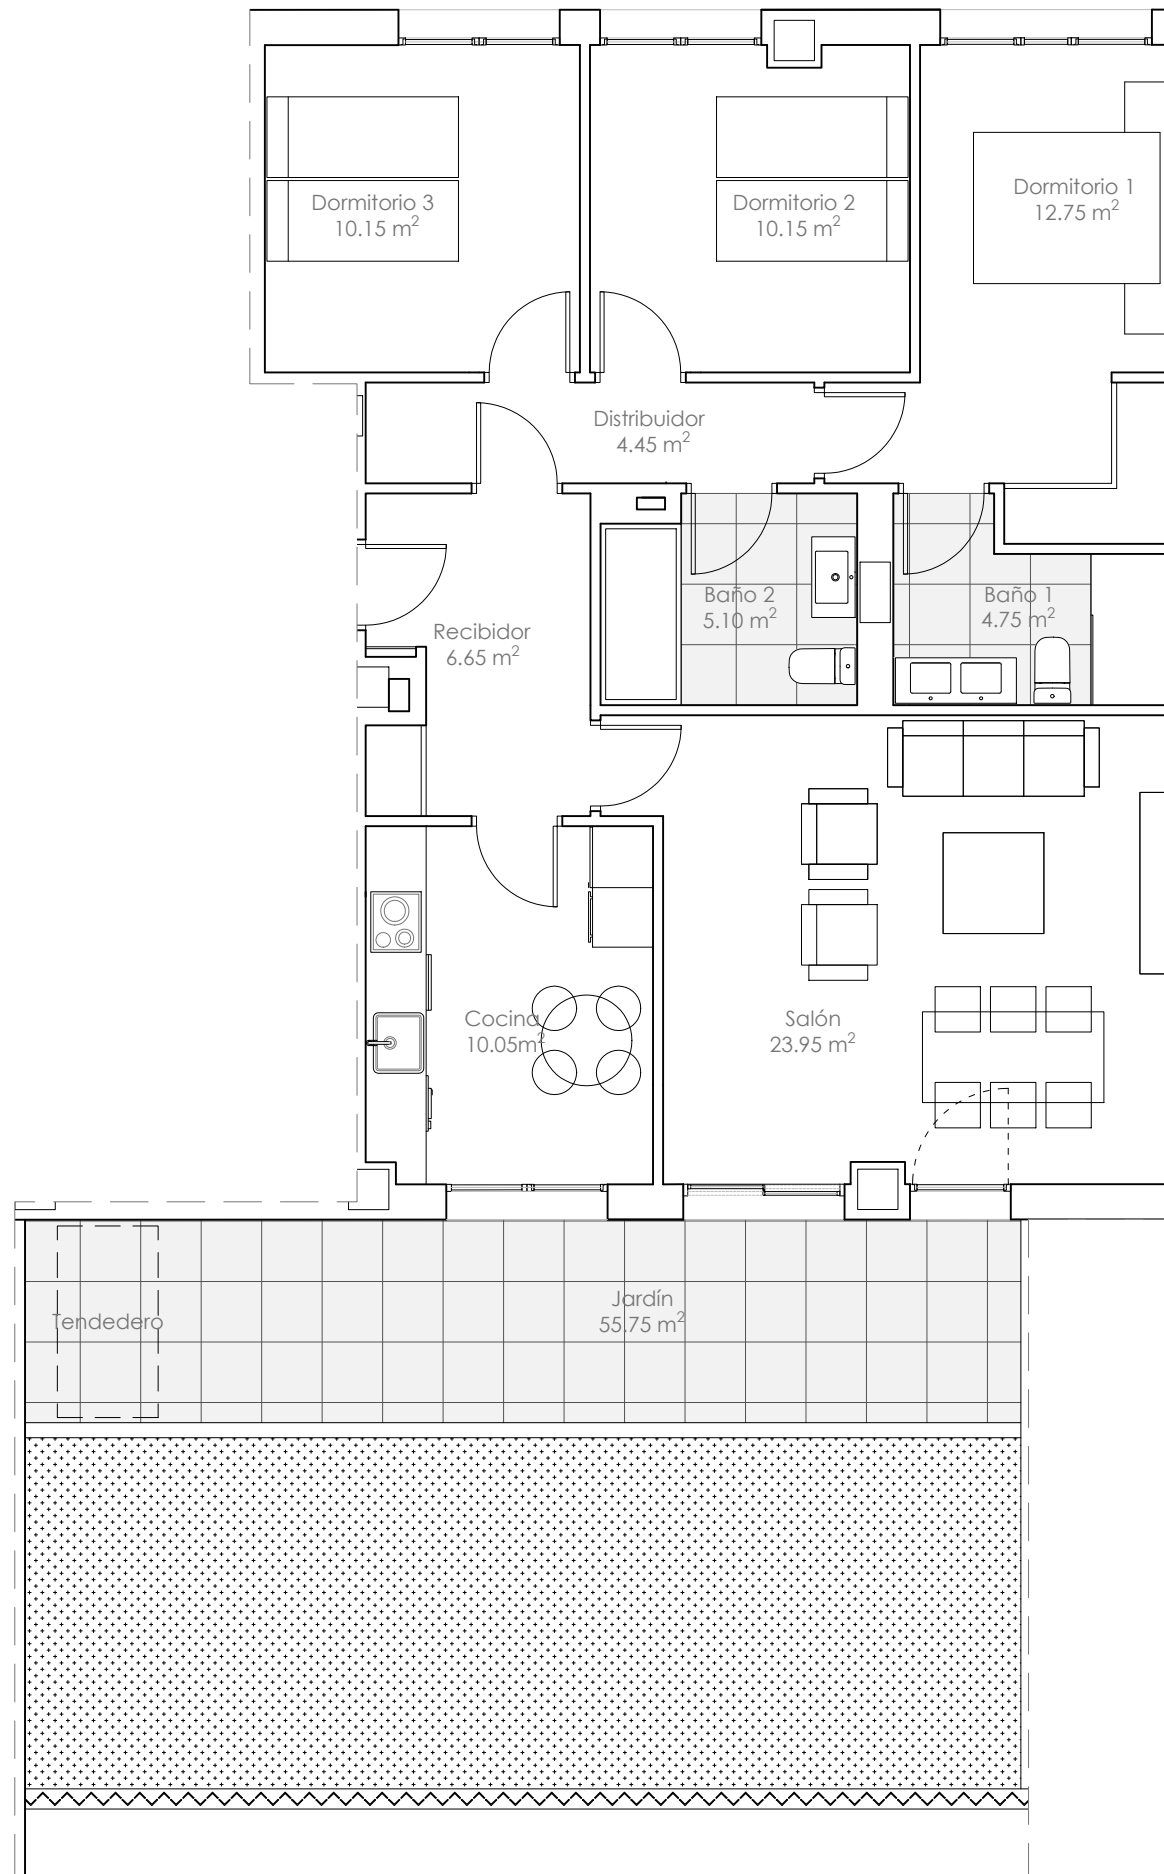

Escalera 2

Vivienda Bajo A

Escalera 2 vivienda **Bajo A** - 3 Dormitorios -

Superficies Útiles (m²)

Superficie Útil Cerrada	88.00 m²
Recibidor	6.65 m ²
Cocina	10.05 m ²
Salón comedor	23.95 m ²
Distribuidor	4.45 m ²
Baño 1	4.75 m ²
Baño 2	5.10 m ²
Dormitorio 1	12.75 m ²
Dormitorio 2	10.15 m ²
Dormitorio 3	10.15 m ²
Superficie Útil Abierta	55.75 m²
Superficie Útil TOTAL	143.75 m²