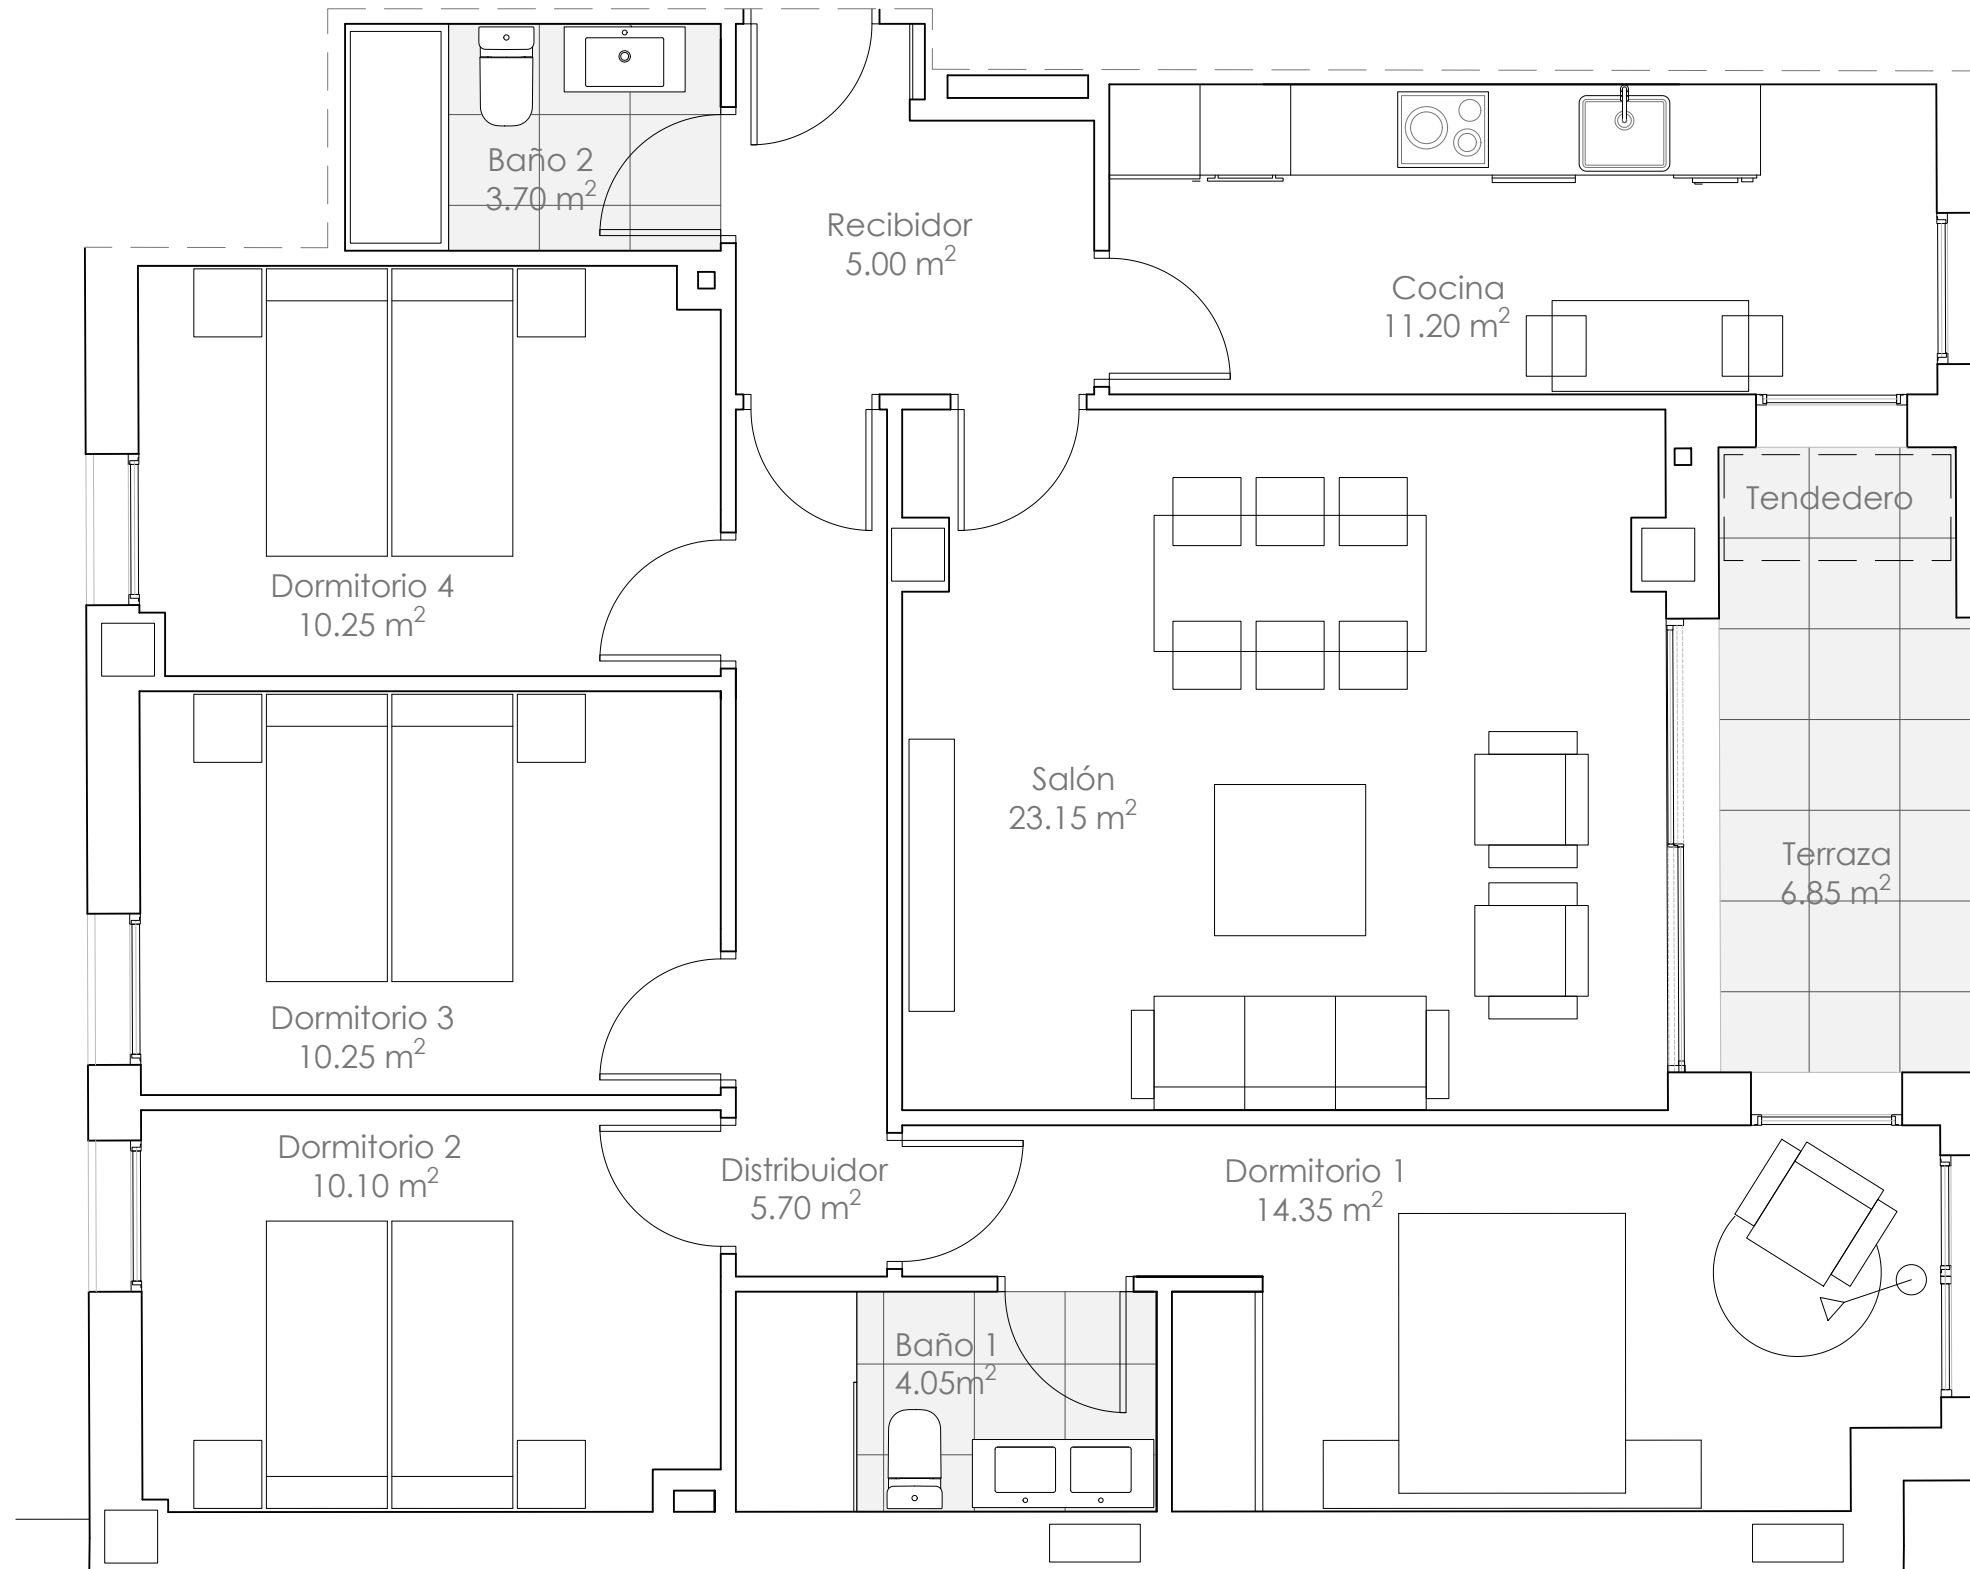

Escalera 1

Vivienda 10-30 C

Escalera 1

vivienda 10-30 C

- 4 Dormitorios -

Superficies Útiles (m²)

Superficie Útil Cerrada	97.75 m ²
Recibidor	5.00 m ²
Cocina	11.20 m ²
Salón comedor	23.15 m ²
Distribuidor	5.70 m ²
Baño 1	4.05 m ²
Baño 2	3.70 m ²
Dormitorio 1	14.35 m ²
Dormitorio 2	10.10 m ²
Dormitorio 3	10.25 m ²
Dormitorio 4	10.25 m ²
Superficie Útil Abierta	6.85 m ²
Superficie Útil TOTAL	104.60 m ²